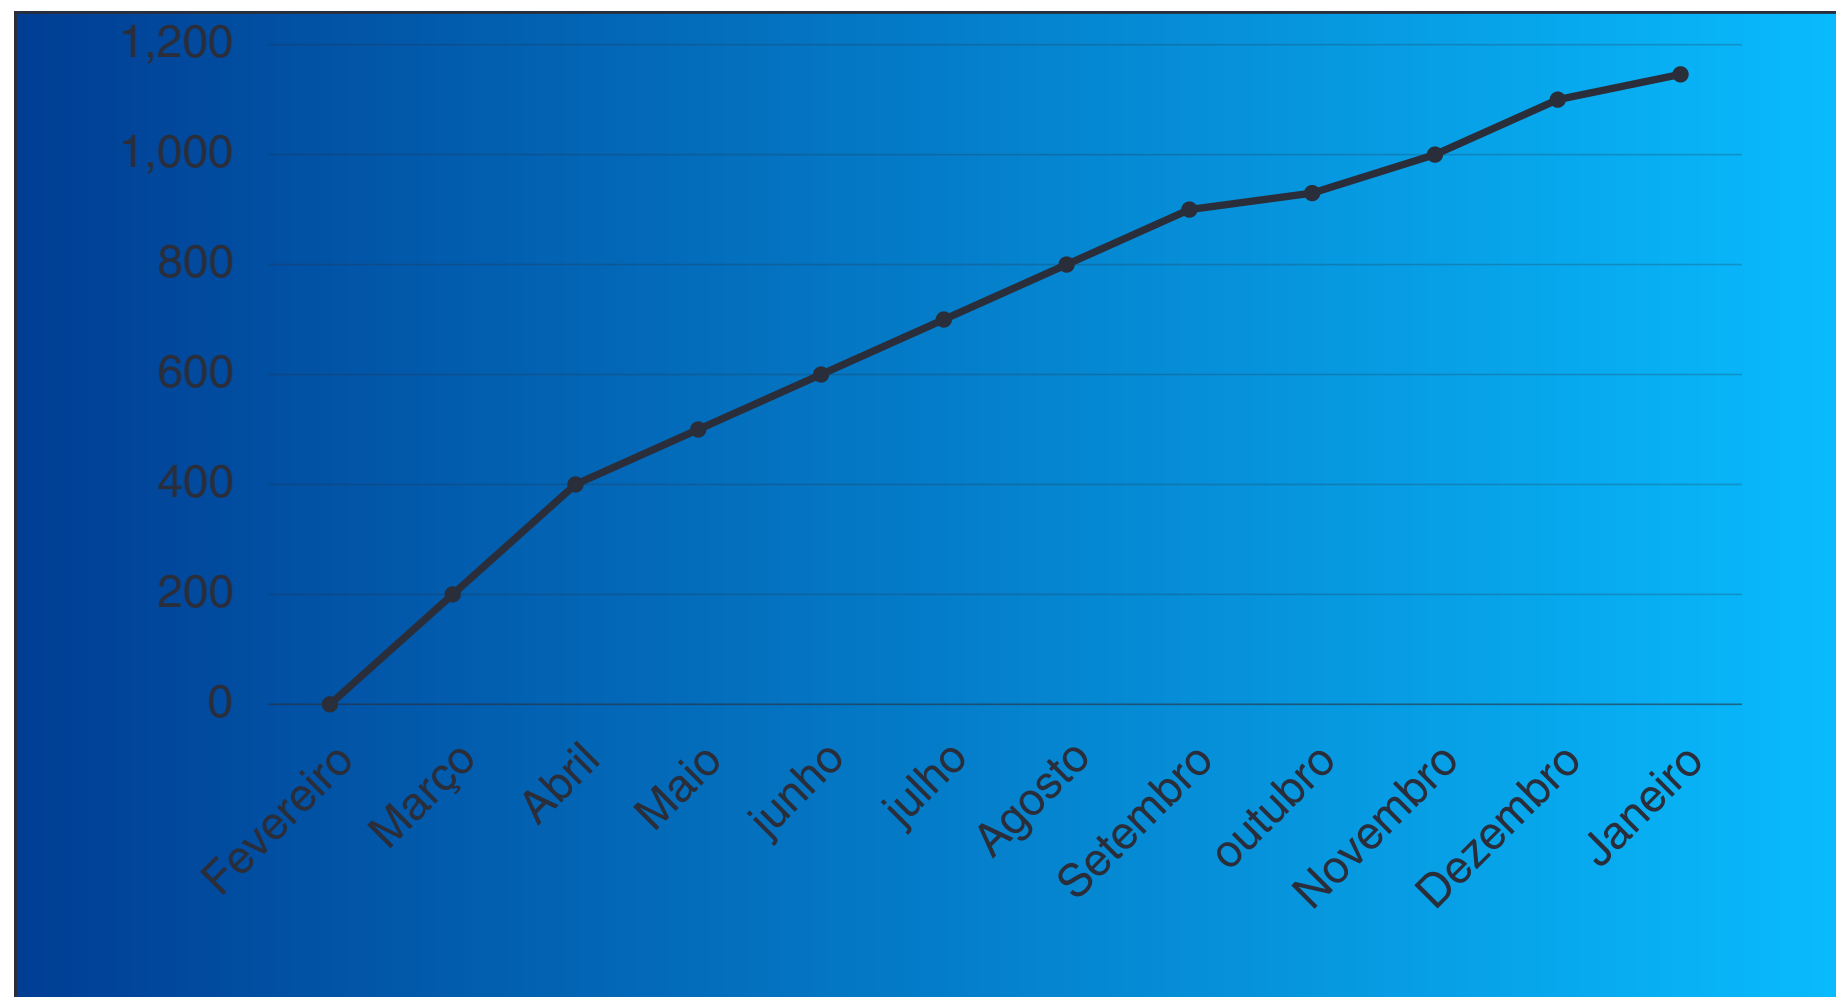

Criamos a nossa própria Rede Social

Conectando pessoas com o mesmo propósito

Atualmente Usuários ativos na plataforma:

1146 Orgânicamente

Visitantes Únicos

62% Acima da concorrência

Duração no site

92% Acima da concorrência